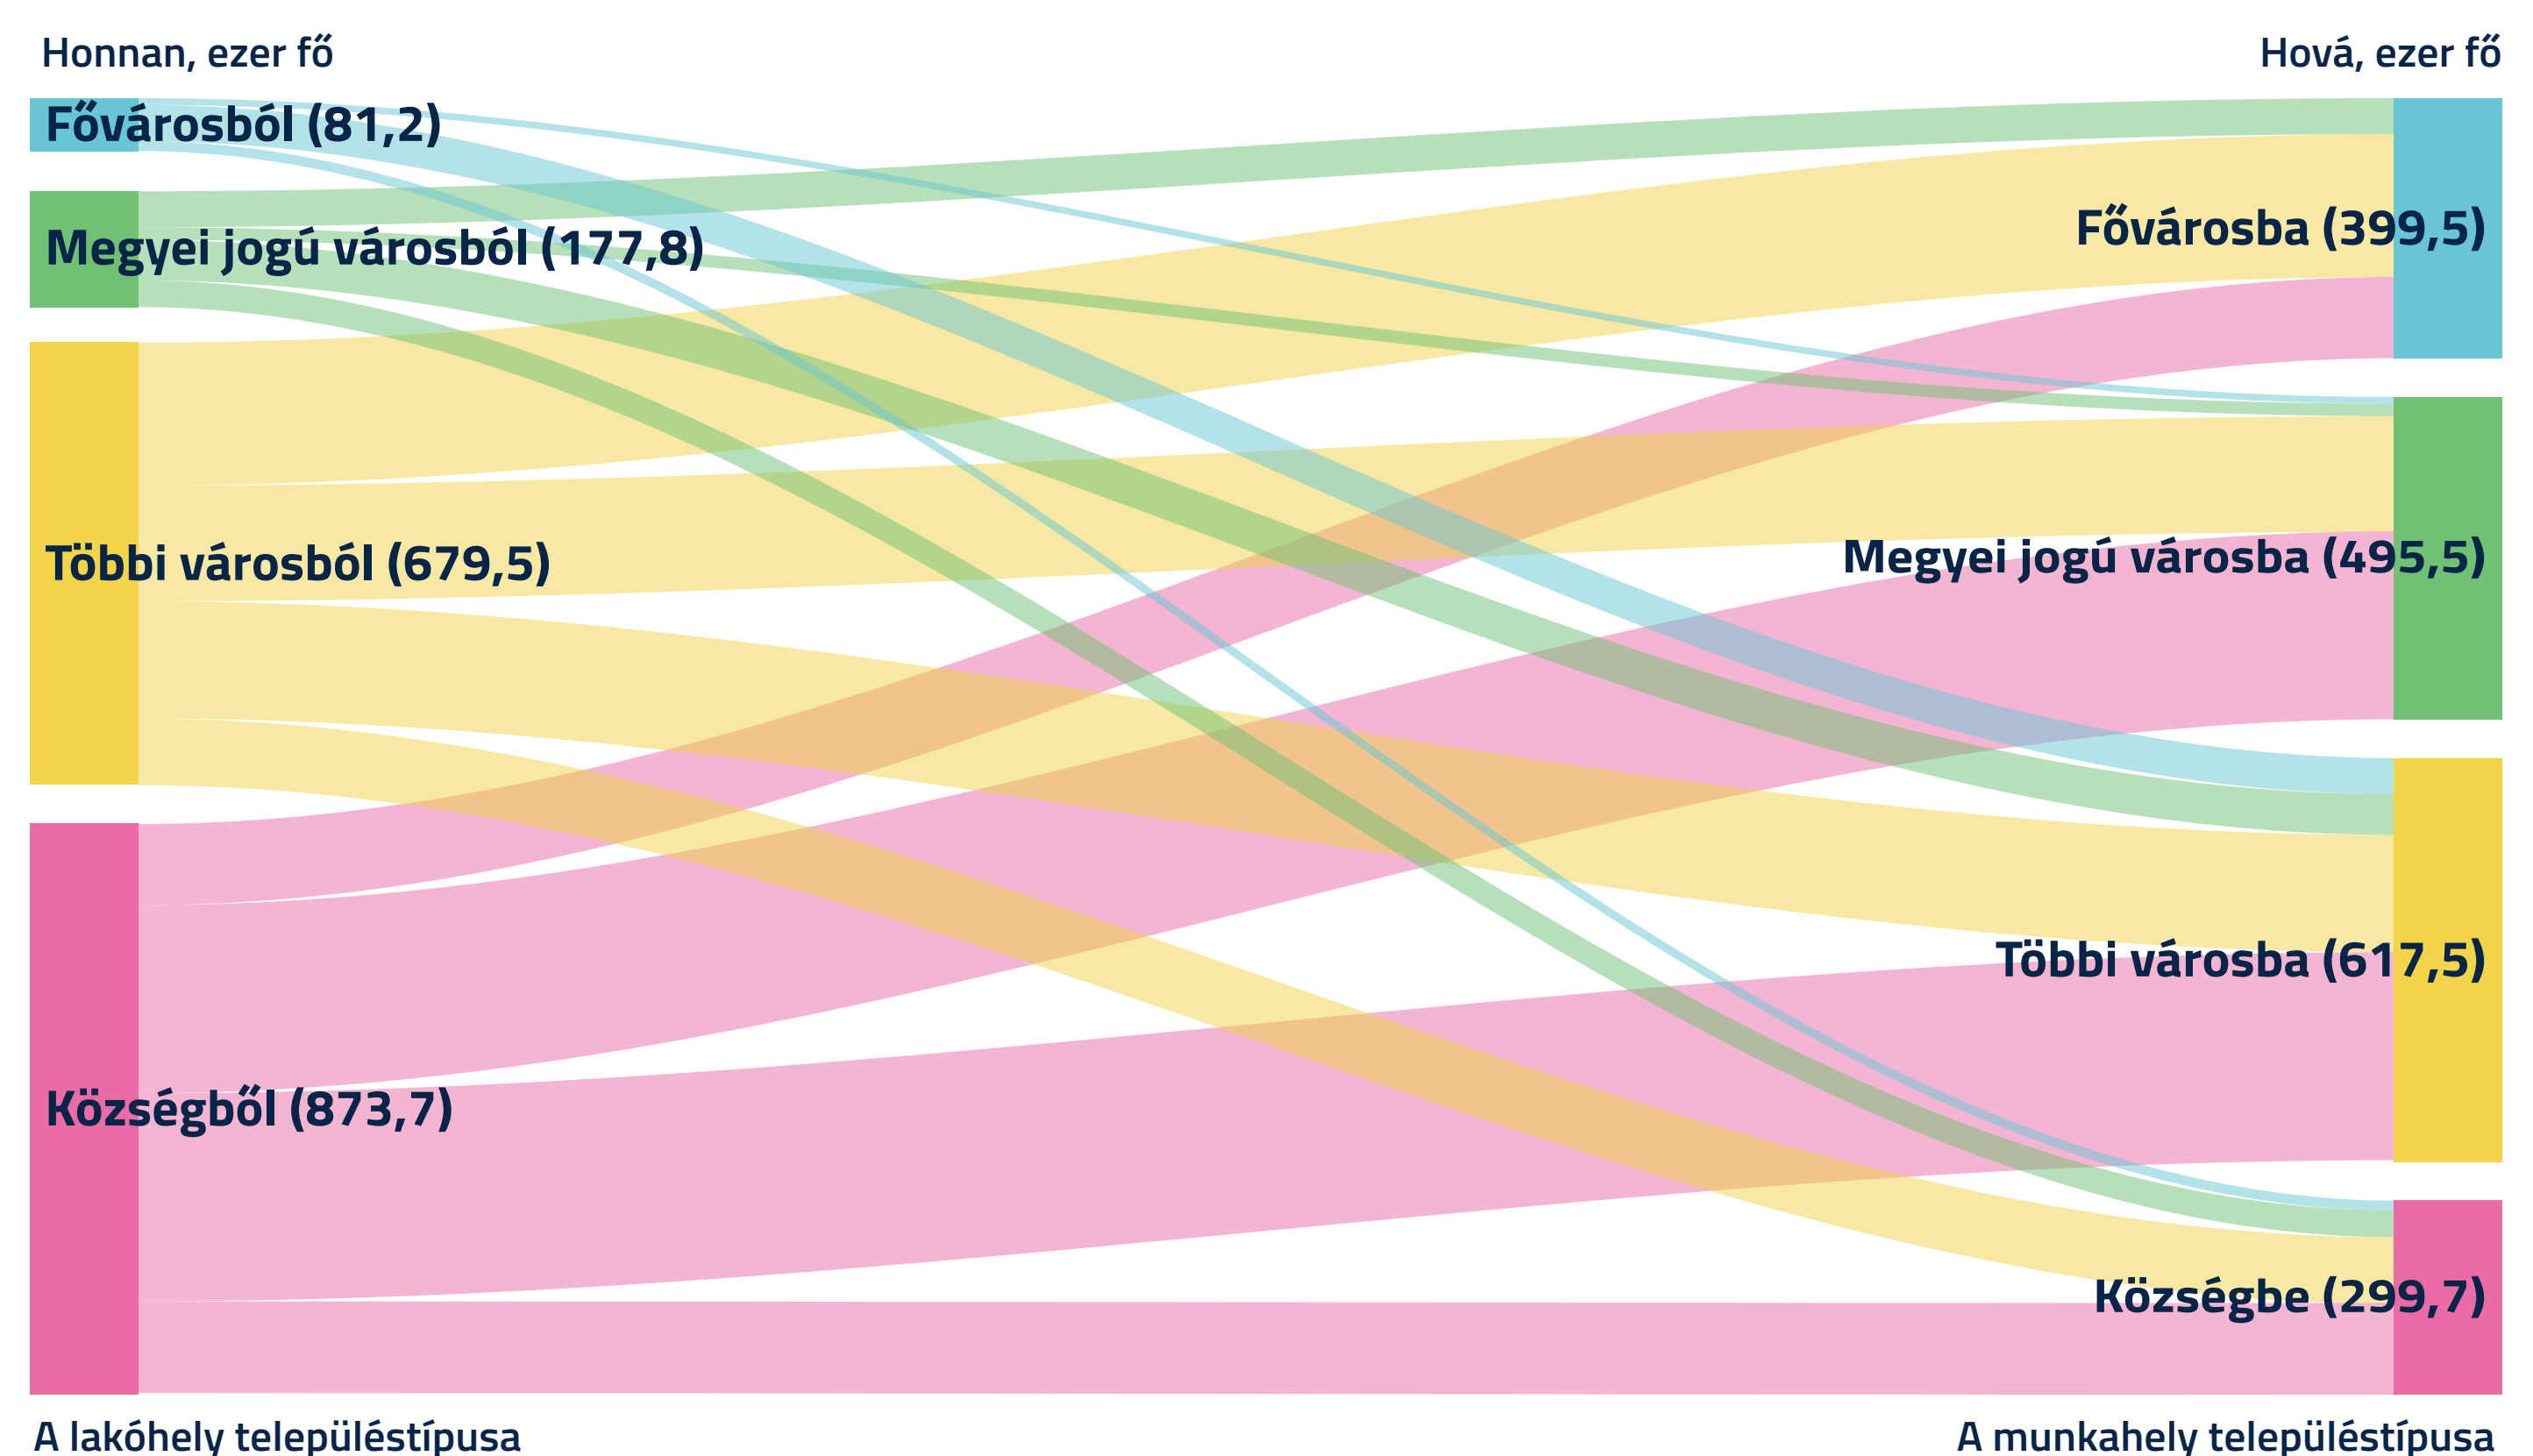

## KIEMELT TÉMA

A foglalkoztatási célú ingázás  
térégi sajátosságai

### Ingázási kapcsolatok Magyarország települései között, 2022

Eljárók aránya a helyben  
lakó foglalkoztatottakból

### A foglalkoztatottak megoszlása a munkavégzés helye szerint, 2022

**4 718 660 fő**

Foglalkoztatottak

### A magyarországi települések közötti munkaerő-áramlás településtípusok szerint, 2022

A települési hierarchia mentén felfelé  
(vagyis a fővárosba, illetve a megyei  
jogú városokba, községekből városokba)  
irányuló ingázás a gyakoribb.