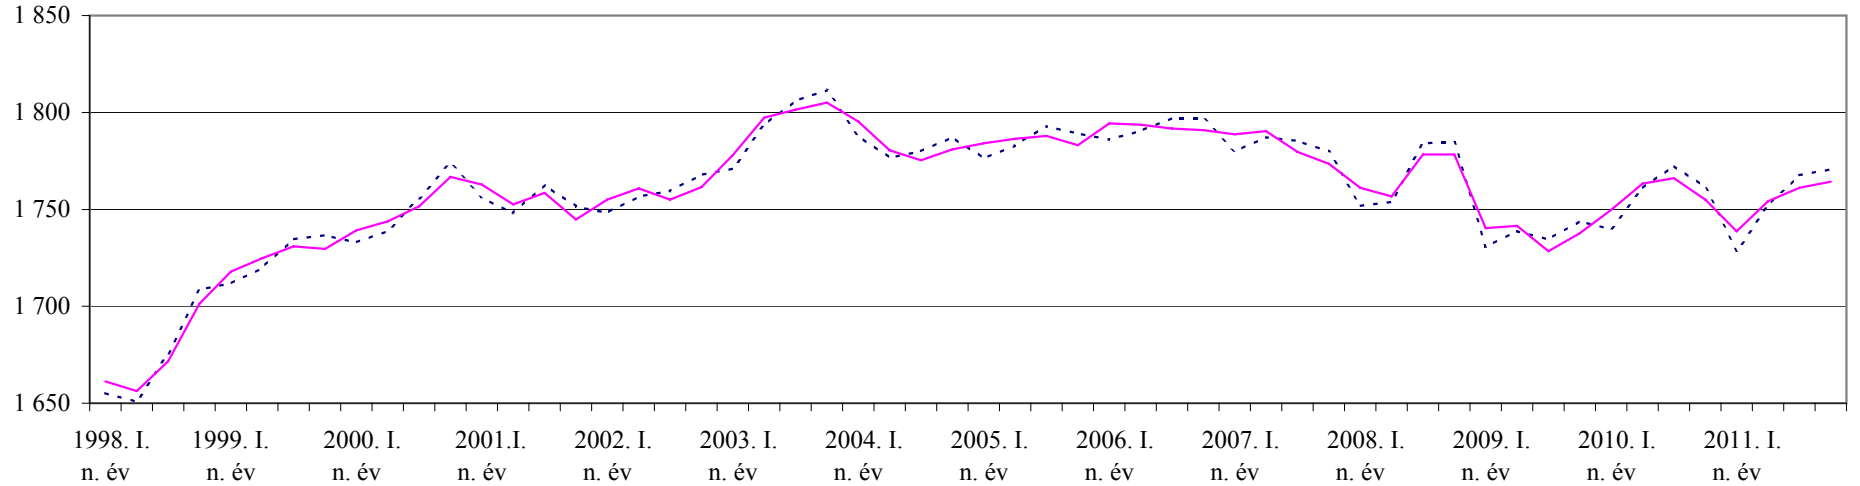

Foglalkoztatott nők eredeti és szezonálisan kiigazított időszora
Original and seasonally adjusted time series of employed females

(Ezer fő/thousand person)

(Negyedévek/quarters)

-----eredeti/original

-----szezonálisan kiigazított/seasonally adjusted