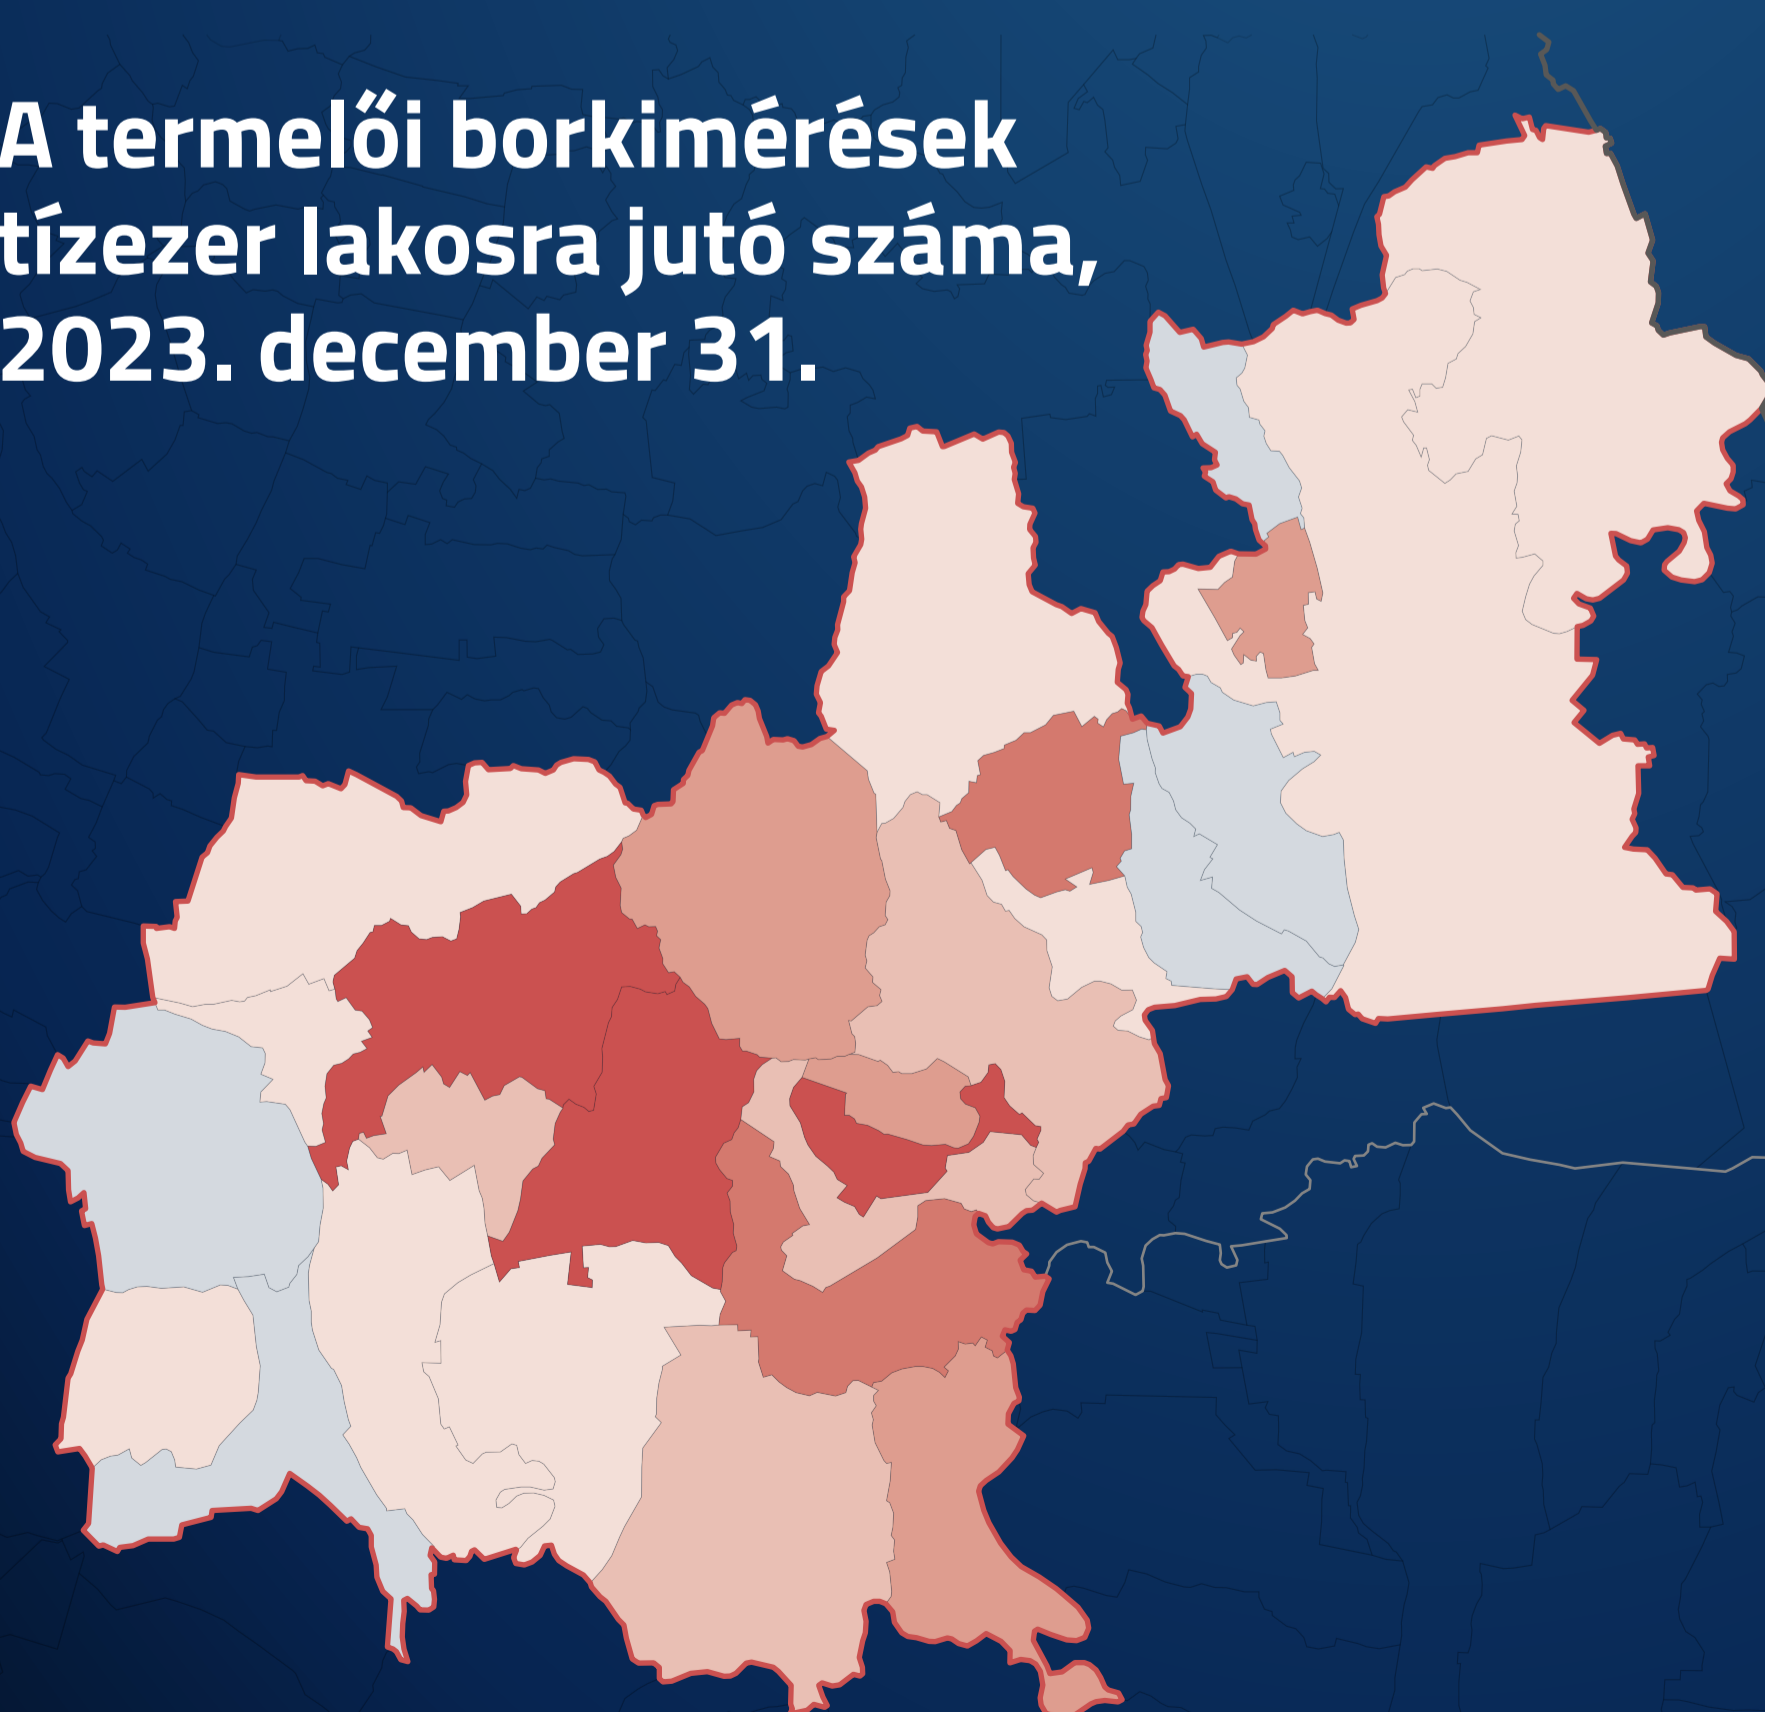

# TÉR-KÉP, 2023

## KIEMELT TÉRSÉG

A Tokaji borvidék településeinek részesedése 2023-ban az ország...

Jelmagyarázat: Térség Ország

<sup>a)</sup> 2020. évi adatok.

<sup>b)</sup> 2022. évi adatok.

## KIEMELT TÉRSÉG A Tokaji borvidék

A termelői borkimérések tízezer lakosra jutó száma, 2023. december 31.

A borvidék településein **271** termelői borkimérést jegyeztek 2023 végén, így tízezer lakosra **43** jutott, míg országosan mindössze **2**.

Jelmagyarázat

Darab

Tokaji borvidék  
 Vármegyehatár  
 Országhatár