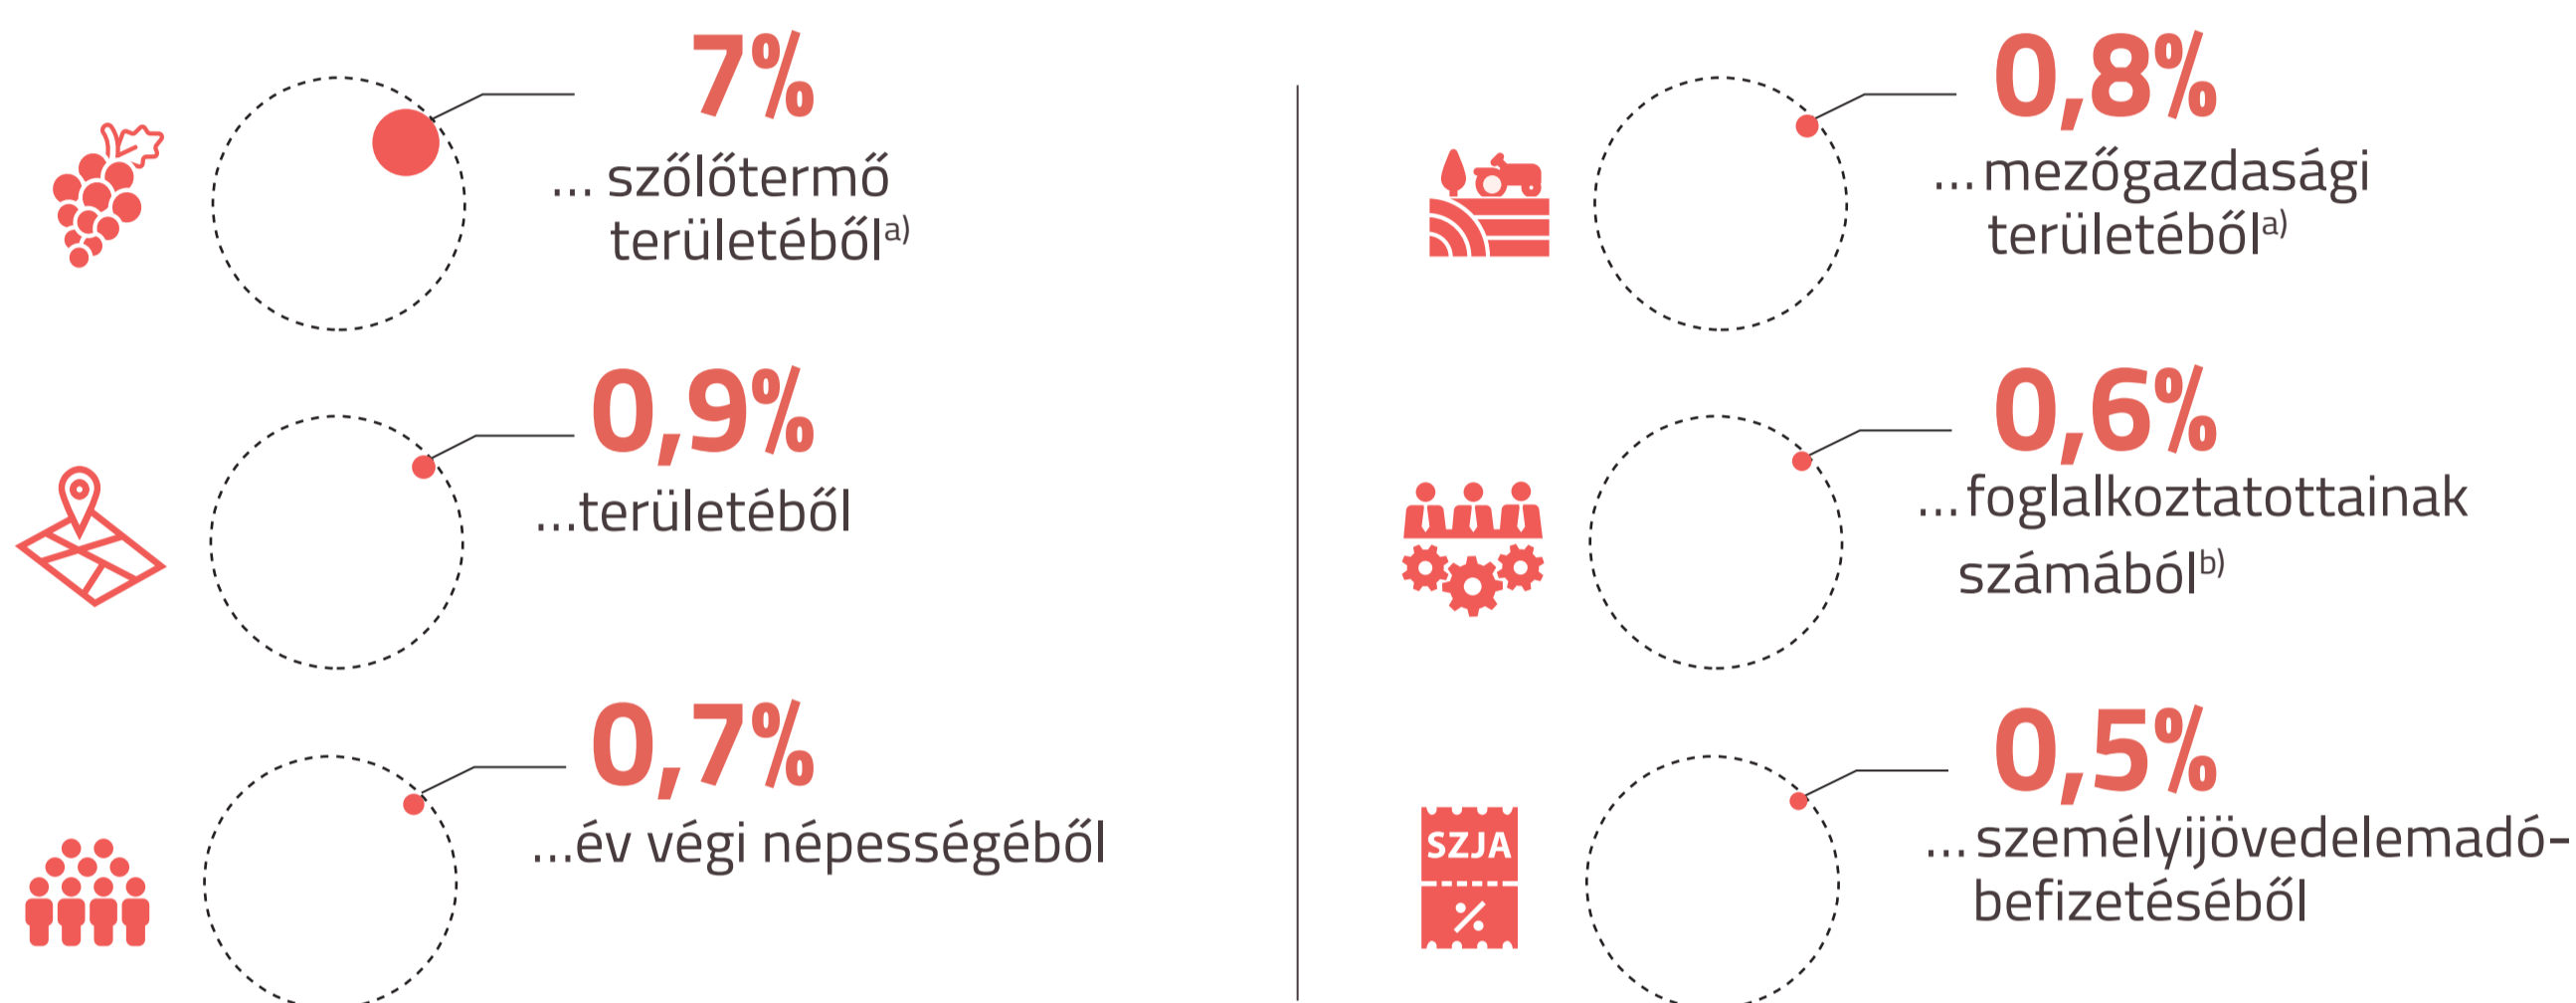

# TÉR-KÉP, 2023

## KIEMELT TÉRSÉG

A Tokaji borvidék településeinek részesedése 2023-ban az ország...

Jelmagyarázat: Térség Ország

<sup>a)</sup> 2020. évi adatok.

<sup>b)</sup> 2022. évi adatok.

## KIEMELT TÉRSÉG A Tokaji borvidék

A termelői borkimérések tízezer lakosra jutó száma, 2023. december 31.

A borvidék településein **271** termelői borkimérést jegyeztek 2023 végén, így tízezer lakosra **43** jutott, míg országosan mindössze **2**.

Jelmagyarázat

Darab

Tokaji borvidék  
 Vármegyehatár  
 Országhatár