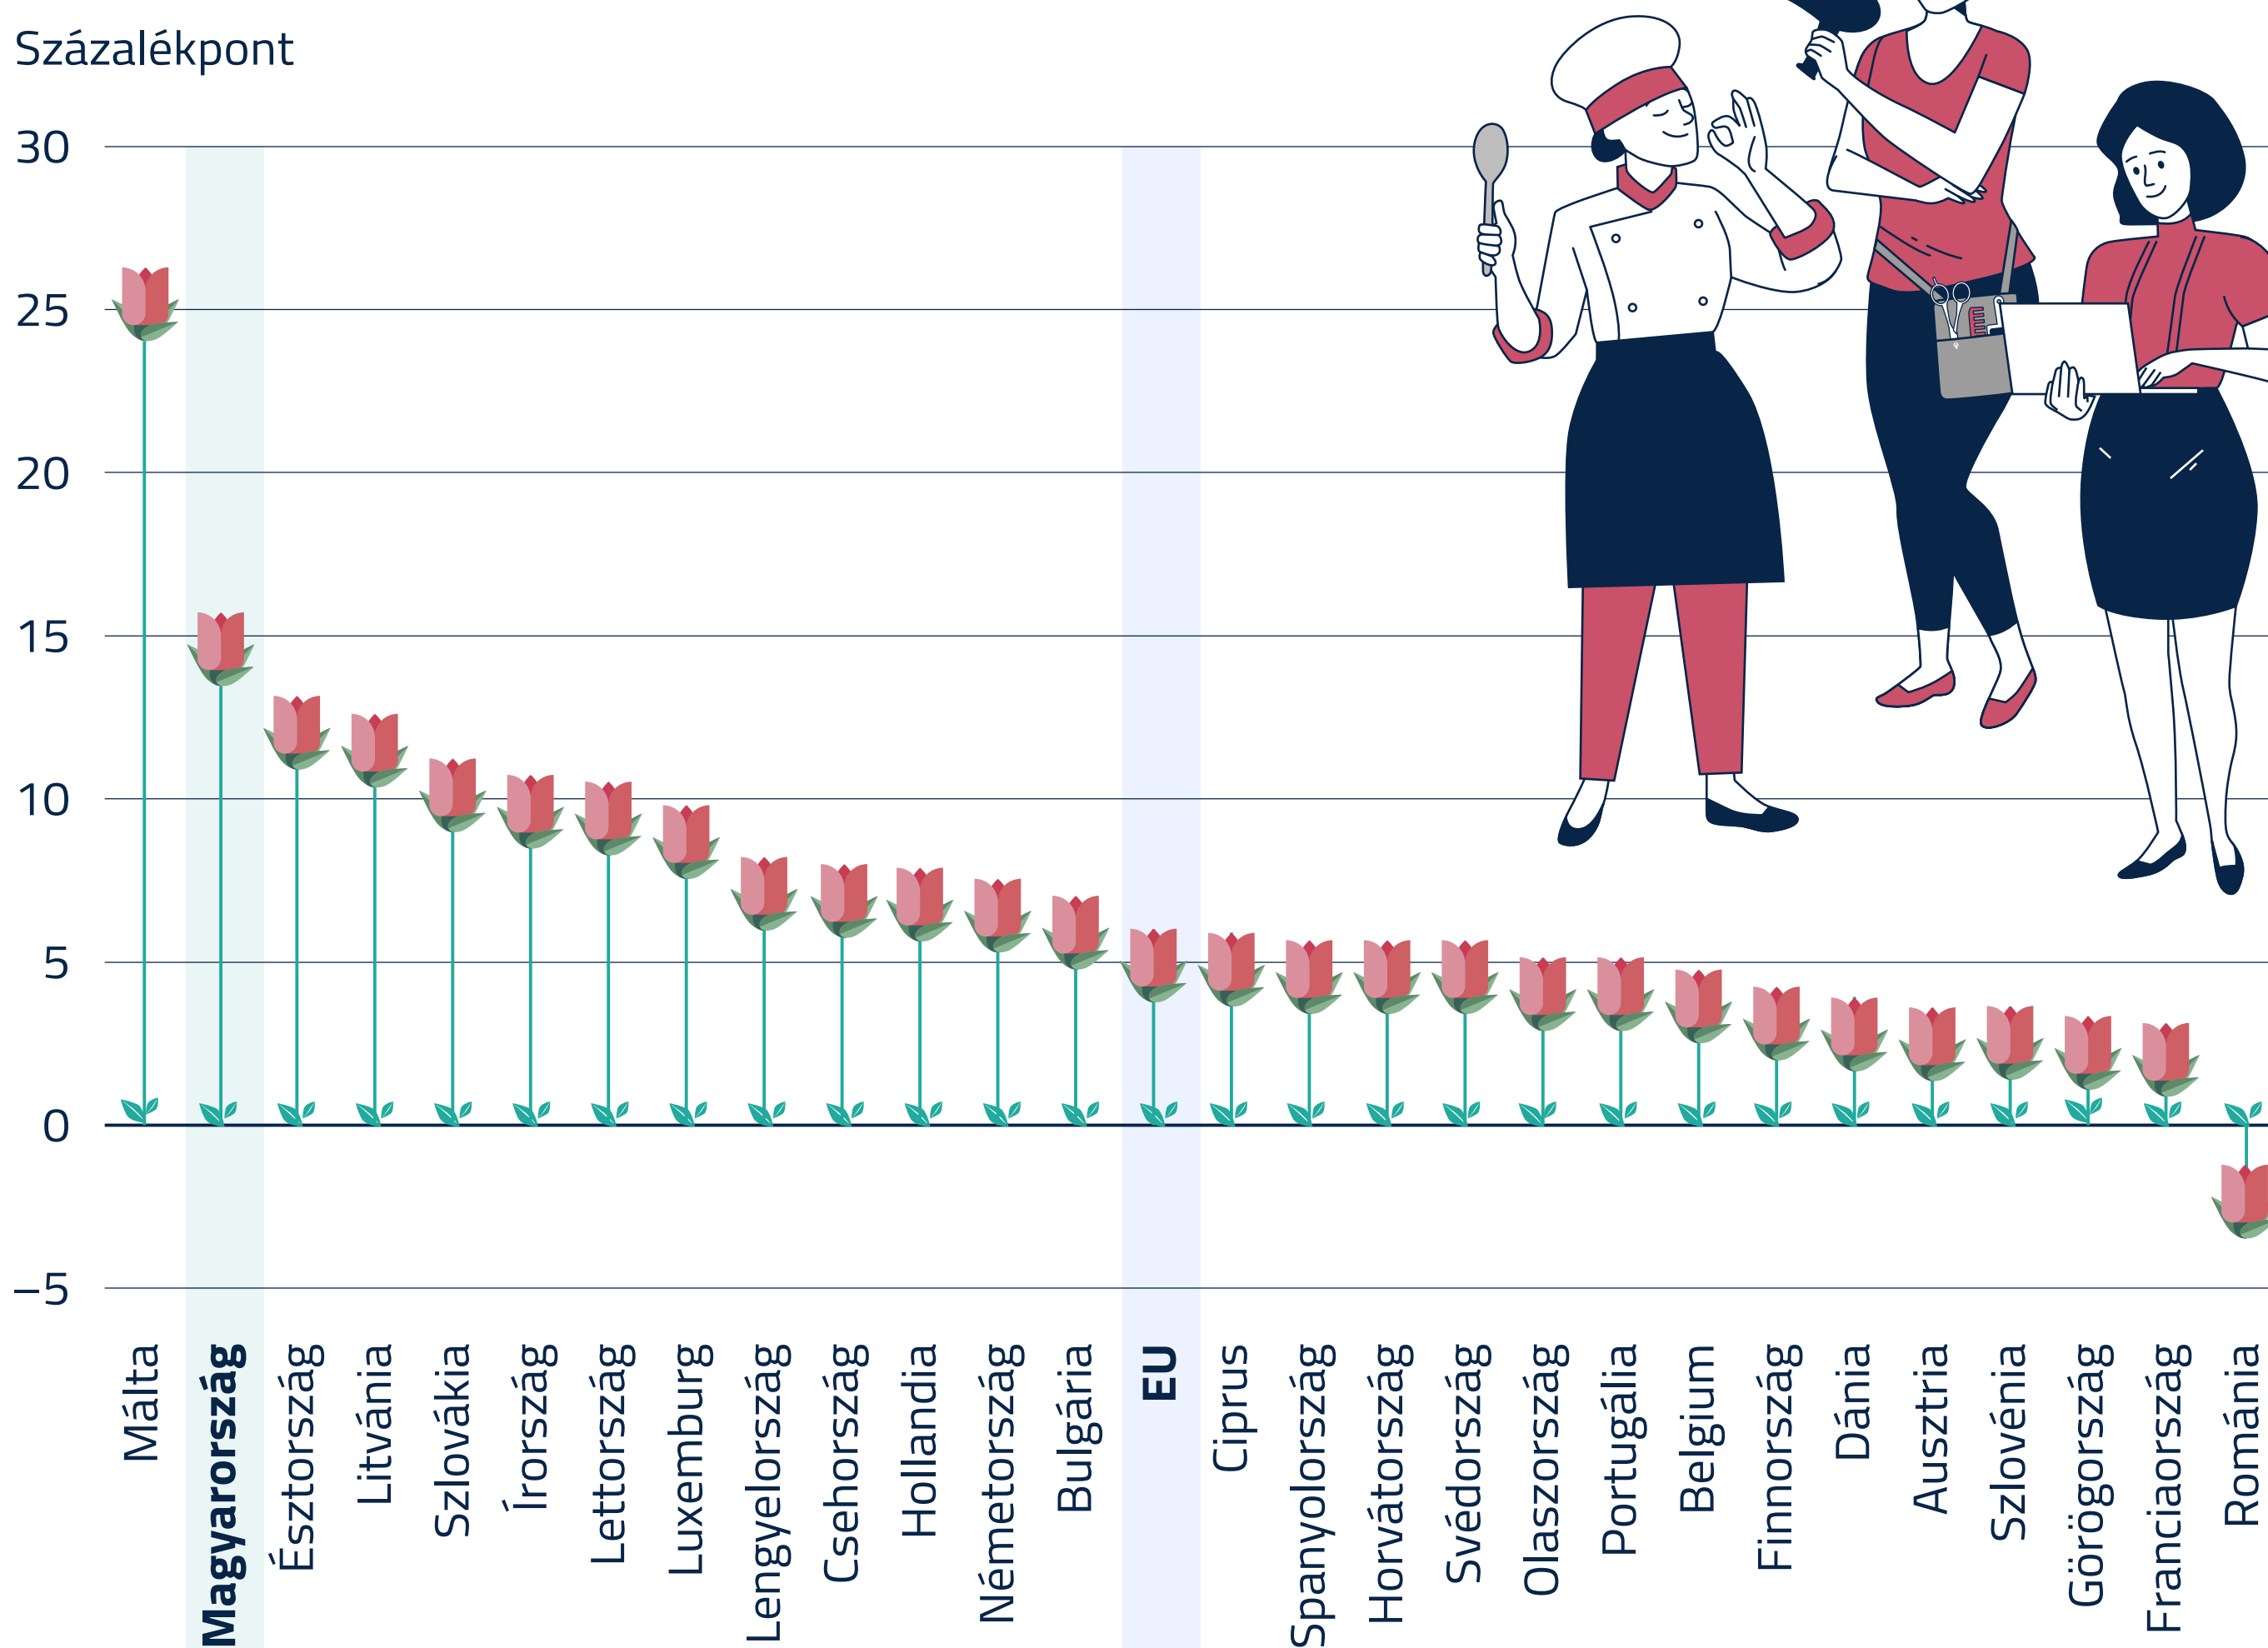

Adatcsokor nőkről és férfiakraól nemcsak nőknek

NŐ

FÉRFI

Forrás: KSH.
2024. évi adatok.
* 2023. évi adat.

A nők foglalkoztatási rátájának változása 2010 és 2023 között az Európai Unió tagállamaiban*

* A 15–74 éves népesség körében.