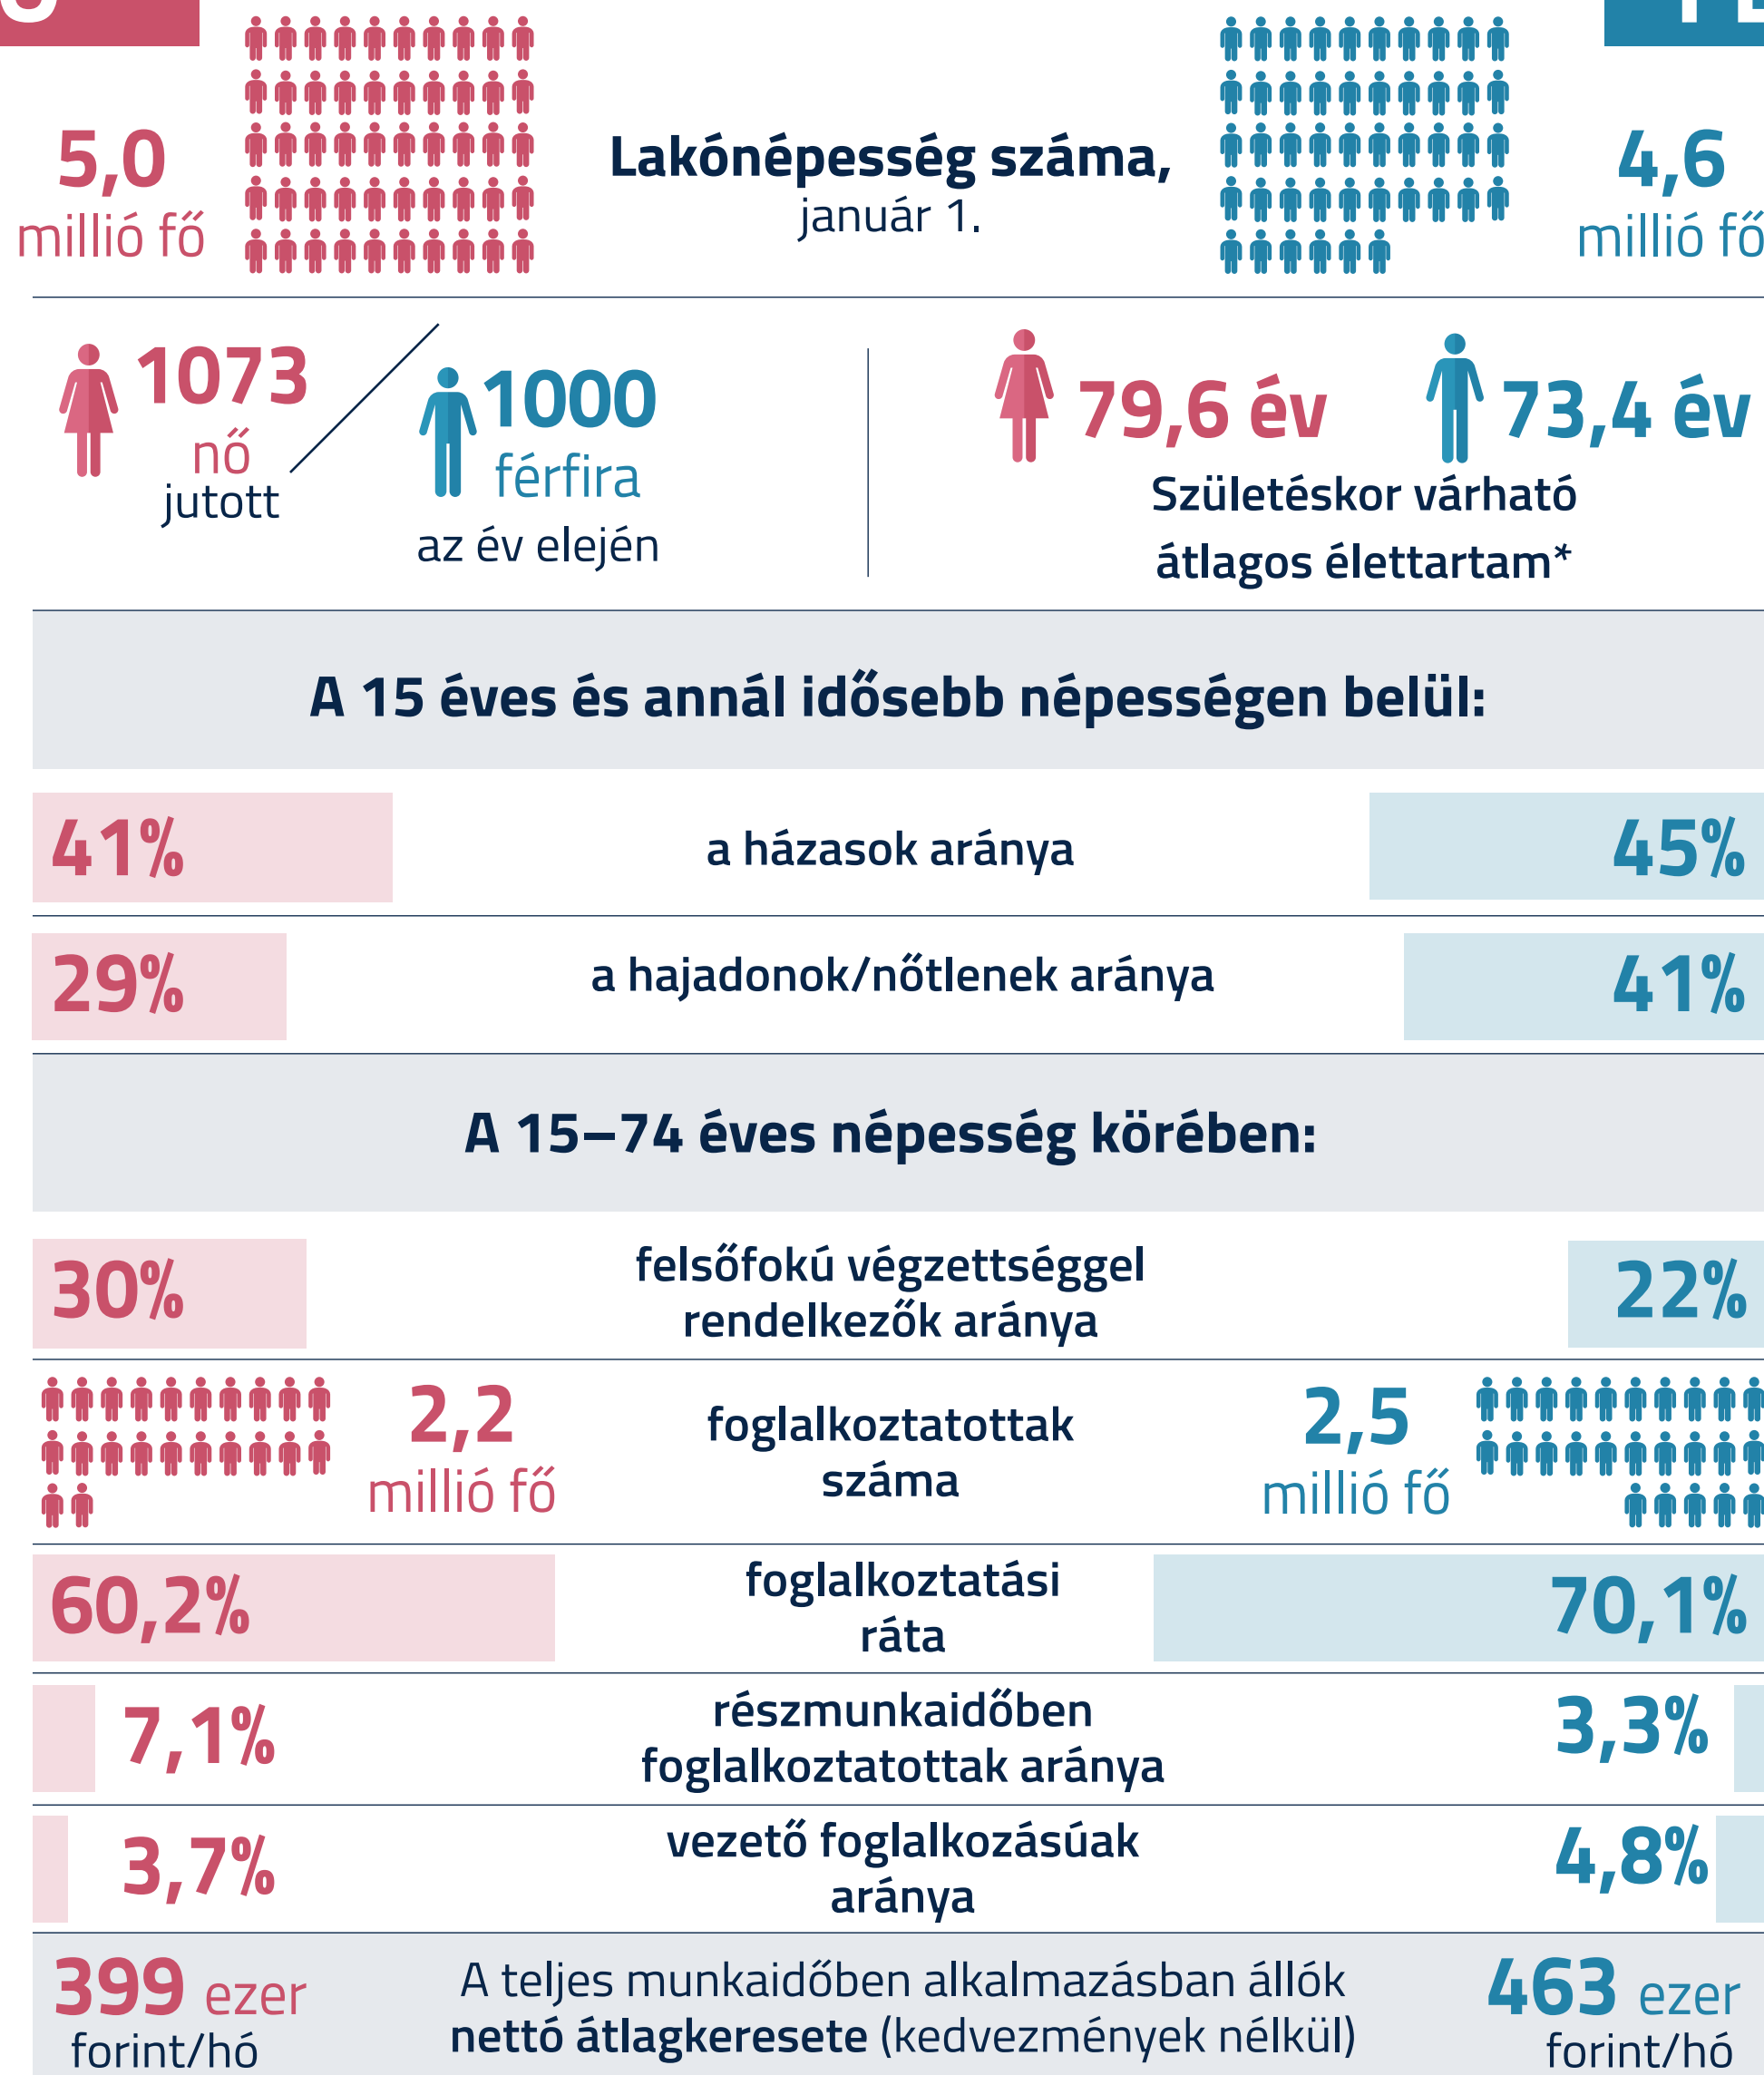

Adatcsokor nőkről és férfiakraól nemcsak nőknek

NŐ

FÉRFI

Forrás: KSH.
2024. évi adatok.
* 2023. évi adat.

A nők foglalkoztatási rátájának változása 2010 és 2023 között az Európai Unió tagállamaiban*

* A 15–74 éves népesség körében.